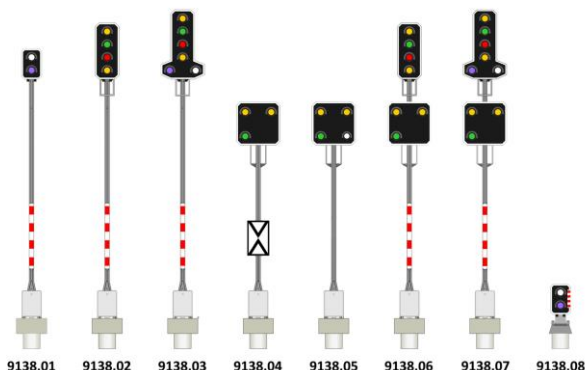

## Bestellschein Signale der CFL

<b>Name:</b>	<b>Vorname:</b>
--------------	-----------------

<b>Adresse:</b>
-----------------

Hiermit bestelle ich beim Module-Club Luxembourg nachfolgende Signale:

Artikel Nr.	Beschreibung	Preis	Anzahl	Gesamtpreis
9138.01	Gleisperrsignal auf Mast, aufgestellt unter Rücksicht auf Lichtraumprofil.	44 €		
9138.02	Hauptsignal	50 €		
9138.03	Hauptsignal kombiniert mit Gleisperrsignal	57 €		
9138.04	Vorausündigung/ Vorsignal zum Hauptsignal, steht im Bremsabstand zum Hauptsignal	49 €		
9138.05	Vorsignal wiederholen, steht im verringertem Bremsabstand zum Hauptsignal	51 €		
9138.06	Hauptsignal mit Vorsignal	68 €		
9138.07	Haupt- und Vorsignal kombiniert mit Gleisperrsignal	75 €		
9138.08	„Kleines“ Gleisperrsignal, aufgestellt im Lichtraumprofil mit geringer Höhe	33 €		

N° d'article	Description	Prix	Quantité	Prix total
9138.01	Gleisperrsignal auf Mast, aufgestellt unter Rücksicht auf Lichtraumprofil.	44 €		
9138.02	Hauptsignal	50 €		
9138.03	Hauptsignal kombiniert mit Gleisperrsignal	57 €		
9138.04	Vorauskundigung/ Vorsignal zum Hauptsignal, steht im Bremsabstand zum Hauptsignal	49 €		
9138.05	Vorsignal wiederholen, steht im verringertem Bremsabstand zum Hauptsignal	51 €		
9138.06	Hauptsignal mit Vorsignal	68 €		
9138.07	Haupt- und Vorsignal kombiniert mit Gleisperrsignal	75 €		
9138.08	„Kleines“ Gleisperrsignal, aufgestellt im Lichtraumprofil mit geringer Höhe	33 €		